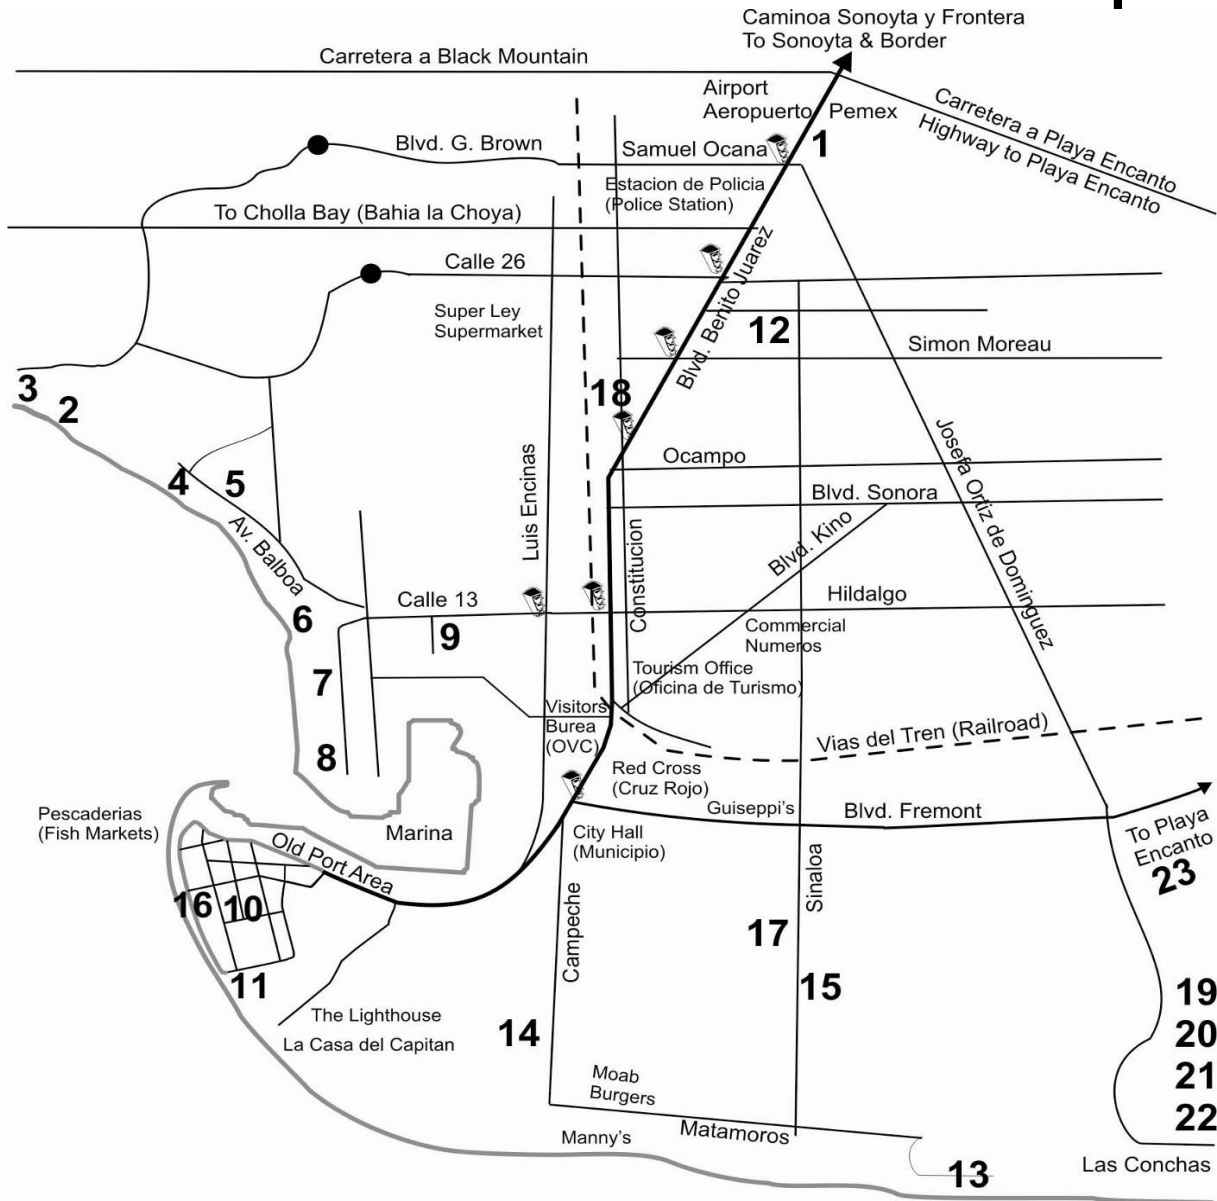

# Puerto Peñasco Location Map

- 1 Rocky Point Reservations Office
- 2 Sonoran Spa Resort
- 3 Sonoran Sea Resort
- 4 Playa Bonita Hotel
- 5 Laos Mar Hotel
- 6 Las Gaviotas Condominiums
- 7 Peñasco del Sol Hotel
- 8 Pinacate Condominiums
- 9 Seniorial Motel
- 10 Casas Brisas
- 11 Viña del Mar Hotel
- 12 Posada del Leon Motel

- 13 Las Palmas II
- 14 Fiesta de Cortez Hotel
- 15 Hotel Plaza Peñasco
- 16 La Casa del Puerto
- 17 Playa Inn
- 18 Paraiso del Desierto Hotel
- 19 Beach House 810H & Studio 810
- 20 Beach House 645
- 21 Corona del Mar
- 22 Villa del Ensueno
- 23 Playa Encanto House PE01

# Old Port Area